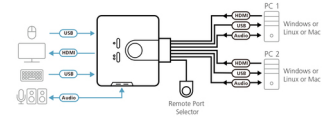

## ATEN Switch KVM formato cable HDMI/Audio USB de 2 puertos con selector remoto de puerto

Marca : ATEN

Código del producto: CS692-AT

**Nombre del producto :** Switch KVM formato cable HDMI/Audio USB de 2 puertos con selector remoto de puerto

Switch KVM formato cable HDMI/Audio USB de 2 puertos con selector remoto de puerto

ATEN Switch KVM formato cable HDMI/Audio USB de 2 puertos con selector remoto de puerto:

El switch KVM en formato cable HDMI/audio USB de 2 puertos CS692 conecta dos ordenadores o dispositivos con HDMI a un único teclado y/o ratón USB y a una consola de visualización HD. El switch CS692 da un gran paso hacia adelante a partir de los pequeños modelos KVM cableados antecesores, dado que ofrece una funcionalidad HDMI total, periféricos USB 2.0 compartidos (a través de un hub USB conectado al puerto USB para ratón) y una función de actualización del firmware para que siempre esté al día con las versiones más recientes disponibles.