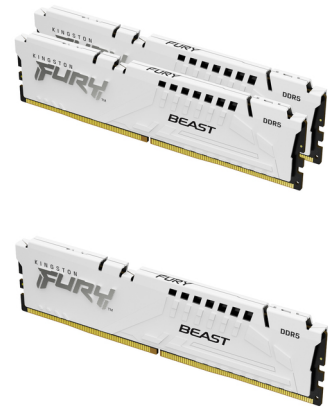

## Kingston Technology FURY Beast 64GB 6000MT/s DDR5 CL30 DIMM (Kit of 2) White EXPO

Marca : Kingston Technology

Familia de productos: FURY

Código del producto:  
KF560C30BWEK2-64

Nombre del producto : 64GB  
6000MT/s DDR5 CL30 DIMM (Kit  
of 2) FURY Beast White EXPO

- Mejora de la estabilidad para overlocking
- Mayor eficacia
- Homologación Intel® XMP 3.0
- Homologación AMD EXPO
- Homologada por los principales fabricantes de placas base del mundo\*
- Disipador térmico de bajo perfil en negro o en blanco

64GB 6000MT/s DDR5 CL30 DIMM (Kit of 2) FURY Beast White EXPO

Kingston Technology FURY Beast 64GB 6000MT/s DDR5 CL30 DIMM (Kit of 2) White EXPO. Componente para: PC, Memoria interna: 64 GB, Diseño de memoria (módulos x tamaño): 2 x 32 GB, Tipo de memoria interna: DDR5, Forma de factor de memoria: 288-pin DIMM, Latencia CAS: 30, Color del producto: Blanco