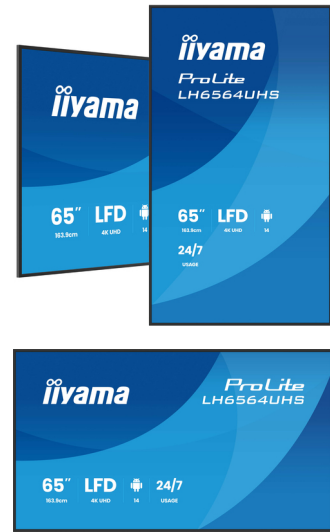

iiyama LH6564UHS-B1AG pantalla de señalización Pantalla plana para señalización digital 165,1 cm (65") Wifi 500 cd / m² 4K Ultra HD Negro Android 24/7

Marca : iiyama

Código del producto: LH6564UHS-B1AG

Nombre del producto : LH6564UHS-B1AG

iiyama LH6564UHS-B1AG. Diseño de producto: Pantalla plana para señalización digital. Diagonal de la pantalla: 165,1 cm (65"), Resolución de la pantalla: 3840 x 2160 Píxeles, Brillo de pantalla: 500 cd / m², Tipo HD: 4K Ultra HD. Wifi. Horas de funcionamiento (horas/días): 24/7. Sistema operativo instalado: Android. Color del producto: Negro