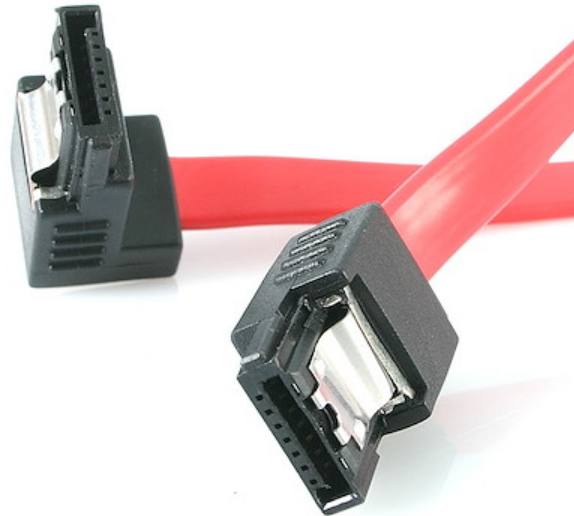

Cable SATA Acodado a la Derecha de 45cm con Pestillos - Cable Serial ATA en Ángulo - SATA de 6Gbps

ID del Producto: LSATA18RA1

Este cable SATA de enganche en ángulo recto cuenta con un conector Serial ATA hembra (recto), así como un conector SATA en ángulo recto (hembra), lo que proporciona una conexión sencilla a una unidad Serial ATA incluso si el espacio cerca del puerto SATA de la unidad es limitado. El cable dispone de conectores de enclavamiento, que garantizan conexiones seguras para discos duros SATA y placas base que admitan esta función.

Una vez que el conector SATA en ángulo recto se ha insertado en el puerto de datos SATA de la unidad, el eje del cable queda a ras del panel trasero de la unidad, lo que elimina el exceso de cable en el punto de conexión, una solución ideal para carcasas de ordenador de formato pequeño o micro.

El cable SATA en ángulo recto cuenta con una construcción delgada y estrecha que ayuda a mejorar el flujo de aire dentro de la caja del ordenador. El cable cuenta con un diseño resistente pero flexible que hace que sea fácil hacer la conexión SATA según sea necesario.

Certificaciones, Reportes y Compatibilidad

Aplicaciones

Características

- 1x conector SATA recto y 1x conector SATA acodado a la derecha
- Compatible con la especificación Serial ATA III
- Velocidades de transferencia de datos de hasta 6Gbps
- Compatible con HDD/SSD SATA de 2.5" y 3.5"
- Posibilita 45cm en longitud del cable