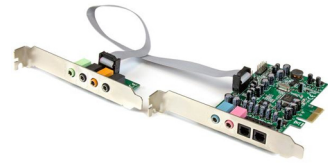

StarTech.com Tarjeta de sonido PCI Express con sonido envolvente de 7.1 canales 24bit 192 kHz

Marca : StarTech.com

Código del producto: PEXSOUND7CH

Nombre del producto : Tarjeta de sonido PCI Express con sonido envolvente de 7.1 canales 24bit 192 kHz

StarTech.com Tarjeta de sonido PCI Express con sonido envolvente de 7.1 canales 24bit 192 kHz - SPDIF Multicanal

StarTech.com Tarjeta de sonido PCI Express con sonido envolvente de 7.1 canales 24bit 192 kHz.

Canales de salida de audio: 7.1 canales, Calidad de audio: 24 bit, Línea de salida, relación señal/ruido:

92 dB. Interfaz de host: PCI-E x1. Circuito integrado: C-Media CM8828, Certificación: CE, FCC, RoHS.