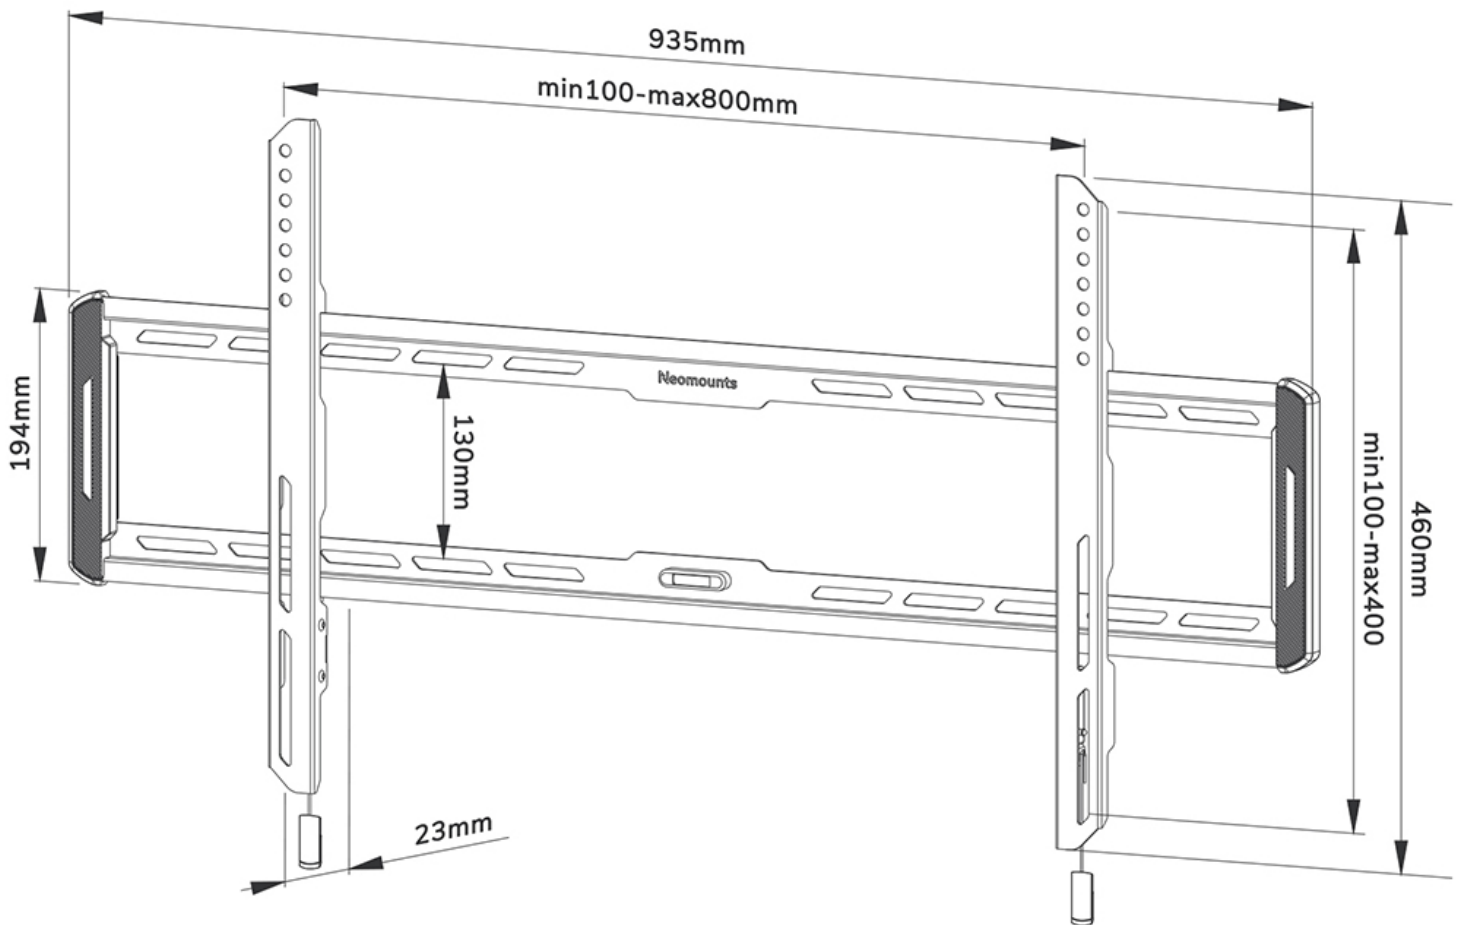

WL30-550BL18

NEOMOUNTS SOPORTE DE PARED PARA TV

Neomounts